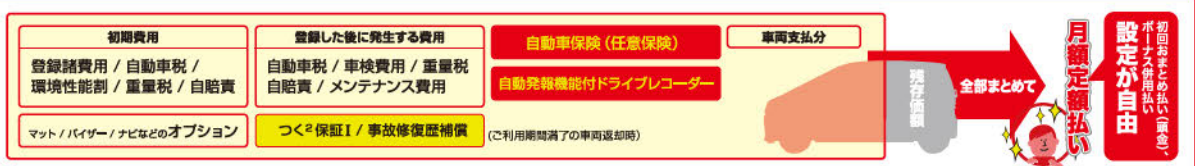

ウルトラマイカープランとは?

「ウルトラマイカープラン」は、ご利用期間満了時に予想される売却額を設定し月々のお支払い額を軽減します。車両本体代金、車両登録時の初期費用、オプション、登録した後に発生する費用、さらに自動車保険や安心・充実な付帯サービスを一括にまとめ、毎月定額料金をお支払いいただき、一定期間自動車をご利用いただける月額定額サービスです。

鳥取松並店会場 2日間

(ご来店サービスメニュー)
 ●ワックス洗車(EXコート)2,200円を1,100円
 ●試乗、査定で「あられ又はかりんとう」をプレゼント!
 ※プレゼントには数に限りがあります。