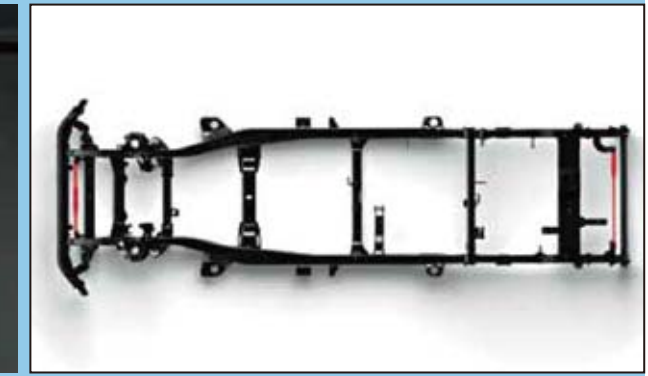

市街地モード/8.5km/L	全長/5360mm
郊外モード/11.4km/L	全幅/1930mm
高速道路モード/13.0km/L	全高/1815mm

Photo: GSR ●ボディーカラー: ホワイトダイヤモンド(有料色:77,000円高)

INTERIOR

COCKPIT

スーパーセレクト4WD-II

7つのドライブモード

高剛性ラダーフレーム

スーパーマイカープラン オプションサービス